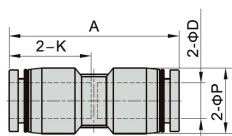

Baureihe K50

Gerader Verbinder

Typ	øD	øP	K	A			
K500040	4	9	14	29,5			
K500060	6	12,5	16,5	34			
K500080	8	15	18,5	38,5			
K500100	10	18	21	43			
K500120	12	21	23	47			

Typ	øDA	øDB	øPA	øPB	KA	KB	A
K506040	6	4	12,5	9	16,5	14	33,5
K508040	8	4	15	12,5	18,5	14	37,5
K508060	8	6	15	12,5	18,5	16,5	38
K501060	10	6	18	15	21	16,5	42
K501080	10	8	18	15	21	18,5	42,5
K501280	12	8	21	18	23	18,5	46,5
K501210	12	10	21	18	23	21	47