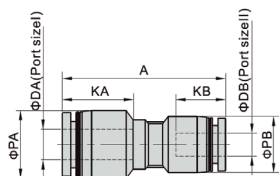

Baureihe K50

Gerader Verbinder

Typ	øD	øP	K	A			
K500040	4	9	14	29,5			
K500060	6	12,5	16,5	34			
K500080	8	15	18,5	38,5			
K500100	10	18	21	43			
K500120	12	21	23	47			

Typ	øDA	øDB	øPA	øPB	KA	KB	A
K506040	6	4	12,5	9	16,5	14	33,5
K508040	8	4	15	12,5	18,5	14	37,5
K508060	8	6	15	12,5	18,5	16,5	38
K501060	10	6	18	15	21	16,5	42
K501080	10	8	18	15	21	18,5	42,5
K501280	12	8	21	18	23	18,5	46,5
K501210	12	10	21	18	23	21	47