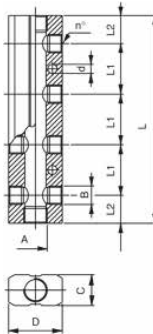

Verbindungselemente

Verteilerleisten

Baureihe 6047

Seite 251

Baureihe 6048

Seite 251

Verteilerleisten

Technische Anweisungen

Werkstoffe: Aluminium eloxiert

Wir beraten Sie gerne!

Mail: office@concomatic.at

Tel: +43 (0) 7221 20820

Verteiler einfach

Baureihe 6047

Typ	A	B	n°	C	D	L1	L2	L	d
6047-1/4-1/8-2	1/4	1/8	2	18	24	30	17,5	65	4,5
6047-1/4-1/8-3	1/4	1/8	3	18	24	30	17,5	95	4,5
6047-1/4-1/8-4	1/4	1/8	4	18	24	30	17,5	125	4,5
6047-1/4-1/8-5	1/4	1/8	5	18	24	30	17,5	155	4,5
6047-1/4-1/8-6	1/4	1/8	6	18	24	30	17,5	185	4,5
6047-3/8-1/4-2	3/8	1/4	2	22	30	36	20	76	5,5
6047-3/8-1/4-3	3/8	1/4	3	22	30	36	20	112	5,5
6047-3/8-1/4-4	3/8	1/4	4	22	30	36	20	148	5,5
6047-3/8-1/4-5	3/8	1/4	5	22	30	36	20	184	5,5
6047-3/8-1/4-6	3/8	1/4	6	22	30	36	20	220	5,5
6047-1/2-3/8-2	1/2	3/8	2	26	35	40	25	90	5,5
6047-1/2-3/8-3	1/2	3/8	3	26	35	40	25	130	5,5
6047-1/2-3/8-4	1/2	3/8	4	26	35	40	25	170	5,5
6047-1/2-3/8-5	1/2	3/8	5	26	35	40	25	210	5,5
6047-1/2-3/8-6	1/2	3/8	6	26	35	40	25	250	5,5

Verteiler doppelt

Baureihe 6048

Typ	A	B	n°	C	D	L1	L2	L	d
6048-1/4-1/8-2	1/4	1/8	2	18	30	30	17,5	65	4,5
6048-1/4-1/8-3	1/4	1/8	3	18	30	30	17,5	95	4,5
6048-1/4-1/8-4	1/4	1/8	4	18	30	30	17,5	125	4,5
6048-1/4-1/8-5	1/4	1/8	5	18	30	30	17,5	155	4,5
6048-1/4-1/8-6	1/4	1/8	6	18	30	30	17,5	185	4,5
6048-3/8-1/4-2	3/8	1/4	2	22	38	36	20	76	5,5
6048-3/8-1/4-3	3/8	1/4	3	22	38	36	20	112	5,5
6048-3/8-1/4-4	3/8	1/4	4	22	38	36	20	148	5,5
6048-3/8-1/4-5	3/8	1/4	5	22	38	36	20	184	5,5
6048-3/8-1/4-6	3/8	1/4	6	22	38	36	20	220	5,5
6048-1/2-3/8-2	1/2	3/8	2	26	44	40	25	90	5,5
6048-1/3-3/8-3	1/2	3/8	3	26	44	40	25	130	5,5
6048-1/2-3/8-4	1/2	3/8	4	26	44	40	25	170	5,5
6048-1/2-3/8-5	1/2	3/8	5	26	44	40	25	210	5,5
6048-1/2-3/8-6	1/2	3/8	6	26	44	40	25	250	5,5