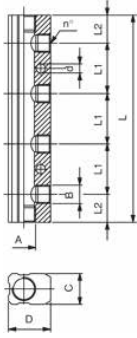

Verbindungselemente

Verteilerleisten

Baureihe 6047

Seite 251

Baureihe 6048

Seite 251

Verteilerleisten

Technische Anweisungen

Werkstoffe: Aluminium eloxiert

Wir beraten Sie gerne!

Mail: office@concomatic.at

Tel: +43 (0) 7221 20820

Verteiler einfach

Baureihe 6047

Typ	A	B	n°	C	D	L1	L2	L	d
6047-1/4-1/8-2	1/4	1/8	2	18	24	30	17,5	65	4,5
6047-1/4-1/8-3	1/4	1/8	3	18	24	30	17,5	95	4,5
6047-1/4-1/8-4	1/4	1/8	4	18	24	30	17,5	125	4,5
6047-1/4-1/8-5	1/4	1/8	5	18	24	30	17,5	155	4,5
6047-1/4-1/8-6	1/4	1/8	6	18	24	30	17,5	185	4,5
6047-3/8-1/4-2	3/8	1/4	2	22	30	36	20	76	5,5
6047-3/8-1/4-3	3/8	1/4	3	22	30	36	20	112	5,5
6047-3/8-1/4-4	3/8	1/4	4	22	30	36	20	148	5,5
6047-3/8-1/4-5	3/8	1/4	5	22	30	36	20	184	5,5
6047-3/8-1/4-6	3/8	1/4	6	22	30	36	20	220	5,5
6047-1/2-3/8-2	1/2	3/8	2	26	35	40	25	90	5,5
6047-1/2-3/8-3	1/2	3/8	3	26	35	40	25	130	5,5
6047-1/2-3/8-4	1/2	3/8	4	26	35	40	25	170	5,5
6047-1/2-3/8-5	1/2	3/8	5	26	35	40	25	210	5,5
6047-1/2-3/8-6	1/2	3/8	6	26	35	40	25	250	5,5

Verteiler doppelt

Baureihe 6048

Typ	A	B	n°	C	D	L1	L2	L	d
6048-1/4-1/8-2	1/4	1/8	2	18	30	30	17,5	65	4,5
6048-1/4-1/8-3	1/4	1/8	3	18	30	30	17,5	95	4,5
6048-1/4-1/8-4	1/4	1/8	4	18	30	30	17,5	125	4,5
6048-1/4-1/8-5	1/4	1/8	5	18	30	30	17,5	155	4,5
6048-1/4-1/8-6	1/4	1/8	6	18	30	30	17,5	185	4,5
6048-3/8-1/4-2	3/8	1/4	2	22	38	36	20	76	5,5
6048-3/8-1/4-3	3/8	1/4	3	22	38	36	20	112	5,5
6048-3/8-1/4-4	3/8	1/4	4	22	38	36	20	148	5,5
6048-3/8-1/4-5	3/8	1/4	5	22	38	36	20	184	5,5
6048-3/8-1/4-6	3/8	1/4	6	22	38	36	20	220	5,5
6048-1/2-3/8-2	1/2	3/8	2	26	44	40	25	90	5,5
6048-1/3-3/8-3	1/2	3/8	3	26	44	40	25	130	5,5
6048-1/2-3/8-4	1/2	3/8	4	26	44	40	25	170	5,5
6048-1/2-3/8-5	1/2	3/8	5	26	44	40	25	210	5,5
6048-1/2-3/8-6	1/2	3/8	6	26	44	40	25	250	5,5